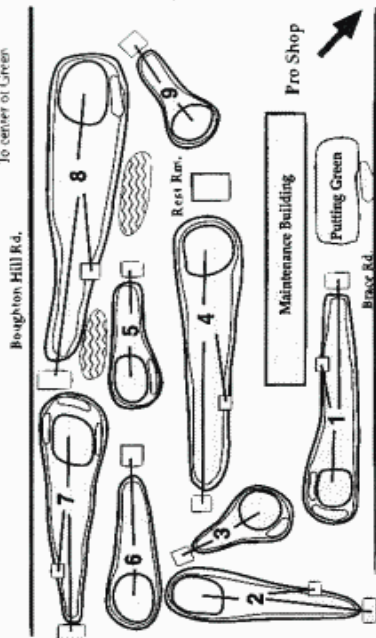

USGA Rules govern all play

Replace all divots and repair ball marks.

Fairway Distance Markers
 Red : 100 Yds.
 White : 150 Yds.
 Blue : 200 Yds.
 Yellow : 250 Yds.
 To center of Green

Out of Bounds: White Markers
 Water Hazards: Yellow Markers
 Lateral: Red Markers

All Rain Shelters

grounded for your safety

Executive & Par 3 Courses

Executive Course Blue Tees					Par 3 Course White Tees				Name			Executive Course Blue Tees					Par 3 Course White Tees				Name				
HOLE	Yards	PAR - Men	PAR - Women	Handicap	Yards	PAR - Men	PAR - Women	Handicap				+/ -	HOLE	Yards	PAR - Men	PAR - Women	Handicap	Yards	PAR - Men	PAR - Women	Handicap				+/ -
1	225	3	4	1	155	3	3	1					1	225	3	4	1	155	3	3	1				
2	280	4	4	4	160	3	3	4					2	280	4	4	4	160	3	3	4				
3	130	3	3	8	120	3	3	8					3	130	3	3	8	120	3	3	8				
4	265	4	4	3	165	3	3	3					4	265	4	4	3	165	3	3	3				
5	144	3	3	7	134	3	3	7					5	144	3	3	7	134	3	3	7				
6	157	3	3	6	147	3	3	6					6	157	3	3	6	147	3	3	6				
7	172	3	3	2	135	3	3	5					7	172	3	3	2	135	3	3	5				
8	332	4	4	5	170	3	3	2					8	332	4	4	5	170	3	3	2				
9	128	3	3	9	120	3	3	9					9	128	3	3	9	120	3	3	9				
In Out	1833	30	61		1306	27	27						In Out	1833	30	61		1306	27	27					
DATE												DATE													
SCORER												SCORER													
ATTEST												ATTEST													